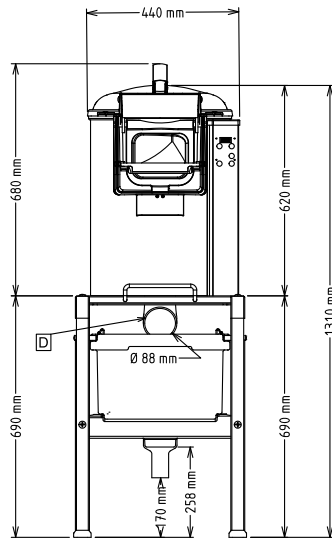

Zepředu

CWII = Napojení studené vody I
D = Odpad
EI = Elektrické napojení

Shora

Elektro

Napětí:

603269 (T10ENP)

200-240/380-440 V/3
ph/50/60 Hz

Příkon max:

0.37 kW

Celkový příkon:

0.37 kW

Kapacita:

Výkon (až):

160 kg/hod

Kapacita

10 L

Hlavní informace

Vnější rozměry, Šířka

440 mm

Vnější rozměry, Hloubka

690 mm

Vnější rozměry, Výška

680 mm

Převážná váha:

51 kg

Dodávka BEZ brusného disku - disky se objednávají zvlášť.