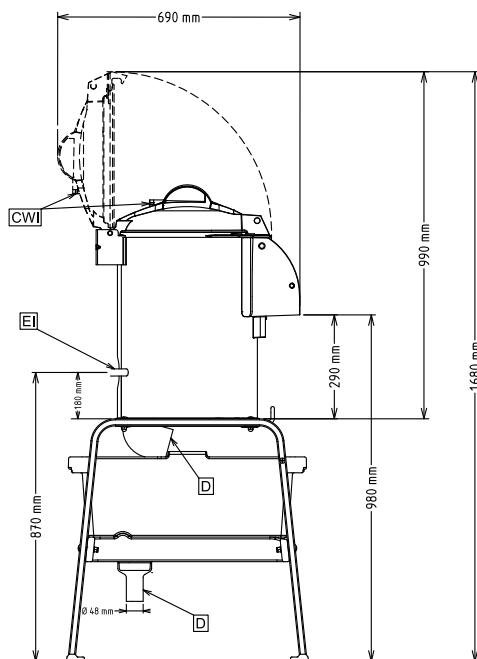

Extra příslušenství

- Disk čistící pro škrabku 10/15kg. PNC 653058
- Disk na malou cibuli/šalotku a česnek pro škrabku 10/15 kg, prům.388mm (nevhodný pro modely s brusným válcem). PNC 653184
- Disk brusný pro škrabku 10/15 kg. PNC 653203
- Disk nožový pro škrabku 10/15 kg. PNC 653204
- Disk na velkou cibuli pro škrabku 10/15 kg, prům.388mm (nevhodný pro modely s brusným válcem). PNC 653205
- Koš na odstředění listové zeleniny pro škrabku 10 kg. PNC 653208
- Disk NEREZOVÝ na čištění mořských plodů pro 10/15kg škrabky zeleniny (NE pro modely s brusným válcem). PNC 653620
- Podstavec nerezový se záchytným filtrem a policí pro škrabku 5/10/15 kg, smontovaný. PNC 653783
- Podstavec nerezový se záchytným filtrem a policí pro škrabku 5/10/15 kg. PNC 653784

SCHVÁLENO: _____

Zepředu

Boční

CWII = Napojení studené vody I
 D = Odpad
 EI = Elektrické napojení

Shora

Elektro

Napětí:

603269 (T10ENP)

Kapacita

10 L

Hlavní informace

Vnější rozměry, Šířka

440 mm

Vnější rozměry, Hloubka

690 mm

Vnější rozměry, Výška