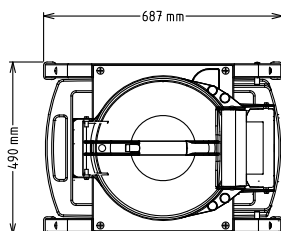

SCHVÁLENO: _____

Zepředu

Boční

CWII = Napojení studené vody I
 D = Odpad
 EI = Elektrické napojení

Shora

Elektro

Napětí:

603269 (T10ENP)

Kapacita

10 L

Hlavní informace

Vnější rozměry, Šířka

440 mm

Vnější rozměry, Hloubka

690 mm

Vnější rozměry, Výška

680 mm

Převážná váha:

51 kg

Dodávka BEZ brusného disku - disky se objednávají zvlášť.